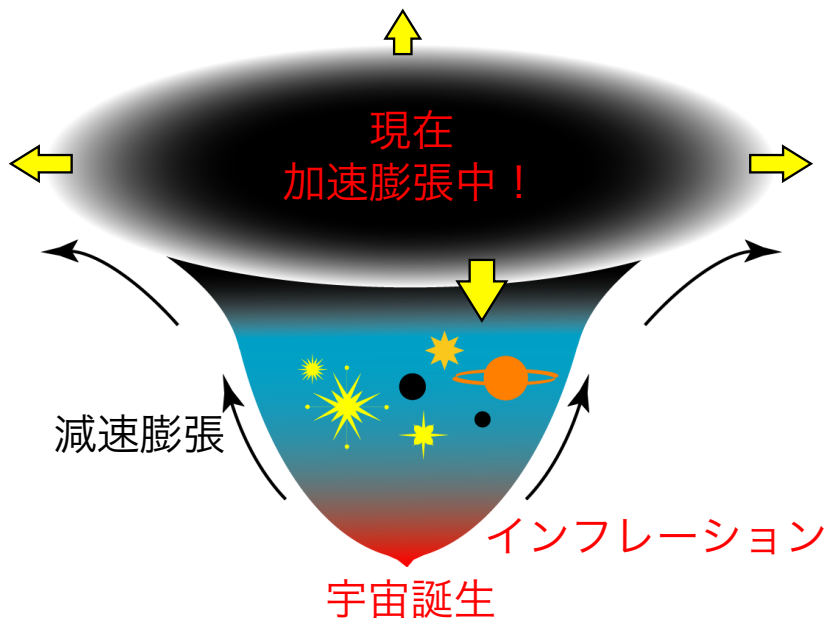

愛知教育大学天文台

第121回一般公開

日時：2017年 7月 22日 (土)

会場：自然科学棟5階538教室・天文台

宇宙のはじまりで何が起きたのか？

～宇宙の過去・現在・未来～

入場無料，申込不要。

雨天でも講座は実施

11:00 ～ 15:00 昼の観望会「太陽黒点を見よう」

18:00 ～ 19:00 天文ミニ講座「宇宙のはじまりで何が起きたのか？」
～宇宙の過去・現在・未来～」

講師：愛知教育大学 教授 伊東 正人

19:00 ～ 20:30 夜の観望会「木星と土星を観よう！」

19:00 ～ 20:30 3Dシアター「3D宇宙の旅」 (複数回上映)

交通：名鉄知立駅・日進駅・JR刈谷駅よりバス

「愛知教育大前」下車 もしくは 自家用車 (P有)

◆ 天文ミニ講座 18:00～19:00

『宇宙のはじまりで何が起きたのか？

～宇宙の過去・現在・未来～』

愛知教育大学 教授 伊東 正人

宇宙の神秘さと雄大さに魅了されている人は多いでしょう。でも、そんな宇宙がどのように始まり、どのような物質で出来ているのかは、(実は)未だはつきりしていません。いま、宇宙の研究者たちは、最近の宇宙論を展開して宇宙の謎を解き明かそうとしています。それは、宇宙観測技術の進展により、遠方の宇宙の姿が観測できるようになったからです。宇宙の観測結果と宇宙論の理論研究から、宇宙誕生直後に何が起きているかを考えると、「インフレーション」という急激な加速膨張が起きていないと、宇宙は現在の姿の宇宙にならないことが指摘されています。しかしながら、インフレーションが過去に起きていたという決定的な観測的証拠は、未だに発見されていません。現段階では、「宇宙」についての数々の謎について、いくつかのシナリオが提唱されている段階なのです。本講演では、宇宙論研究で解明されつつある宇宙の過去・現在・未来について、易しく解説します。

◆ 3Dシアター 19:00～20:30

『3D宇宙の旅』(複数回上映)

宇宙を学ぶ学生達による、宇宙の広がり体験ツアーです。ホントに宇にいる感覚になるかも!?

◆ 天体観望会 19:00～20:30

『木星と土星を観よう!』

春の星座は西の空に移動し、いよいよ夏の星座が見頃になってきます。はくちょう座、こと座、わし座、さそり座など、探してみましょう。5月に観望した木星は西の空に移動しますが、この時期にはいよいよ土星が見頃になります。