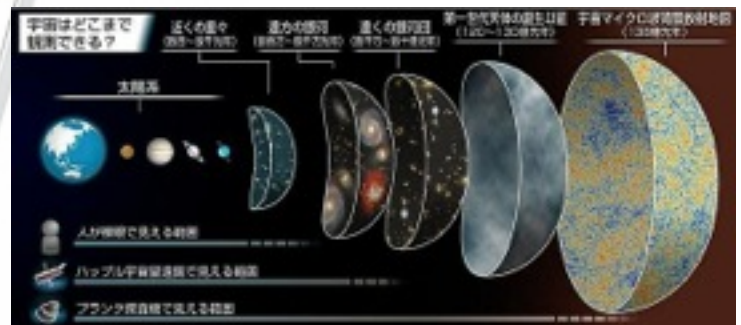

愛知教育大学天文台

第116回一般公開

日時：2016年 12月 17日 (土)

会場：自然科学棟5階538教室・天文台

宇宙の距離はしご

コスミック・ラダー

宇宙を測る物差し

入場無料，申込不要。

雨天でも講座は実施

17:00 ~ 18:00 天文ミニ講座「コスミックラダー」

講師：愛知教育大学 教授 高橋 真聡

18:00 ~ 19:30 夜の観望会「金星と冬の星座の観望会」

18:00 ~ 19:30 3Dシアター「3D宇宙の旅」(複数回上映)

交通：名鉄知立駅・日進駅・JR刈谷駅よりバス

「愛知教育大前」下車 もしくは 自家用車 (P有)

問合せ先：愛知教育大学 理科教育講座 宇宙物理学研究室

愛知教育大学天文台 第116回一般公開 2016年12月17日(土)

会場：自然科学棟5階538教室・天文台

交通案内・前回の一般公開については「天文台ホームページ」をご覧ください

→ <http://phyas.aichi-edu.ac.jp/~takahasi/AUE60Tel/>

◆ 天文ミニ講座 17:00～18:00

『コスミックラダー：宇宙を測る物差し』

愛知教育大学 教授 高橋 真聡

宇宙の広大な広がりについて考えてみましょう。宇宙には様々な天体があって、恒星・銀河・銀河団・宇宙の大規模構造…など階層的な構造を示しています。愛知教育大学・天文台一般公開では、その様子（宇宙旅行）を3Dシアターにて仮想体験して頂いておりますが、今回のミニ講座では、天文学の基礎的な事項についてちょっとだけ学んでみましょう。3Dシアター宇宙旅行が、ひと味違ったものに感じられるかもしれません。